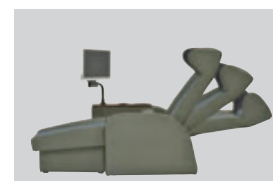

Reace

リエース

電動式リラクソチェア リエース(WS)

W805 D1530~1930 H640~990 SH390

天板/メラミン化粧板

張地/C41-05・C41-09

オットマン/着脱可動式

電動式無段階リクライニング機能

¥630,000

TVセットはスピーカー内蔵になります。

USB口付電動リクライニングスイッチ

電動式リラクソチェア リエース(WS)(TVセット)

W805 D1530~1930 H640~990 SH390

天板/メラミン化粧板

張地/C41-05・C41-09

オットマン/着脱可動式

電動式無段階リクライニング機能

セット内容/リエース(WS)・TVモニター・コントロール盤

スピーカー内蔵(ヘッドレスト)

TVモニターの設定により別途見積

天板はメラミン化粧板、カップホルダー付(内径83φ)

電動による無段階リクライニング機能、背は水平に近い角度まで傾斜します。

電動式リラクソチェア リエース(WS)

読書灯付パネル仕様