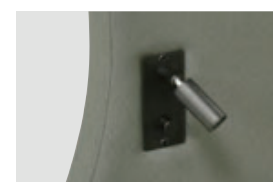

電動式リラクソチェア リエース(WS)

読書灯付パネル仕様

別途お見積り

読書灯