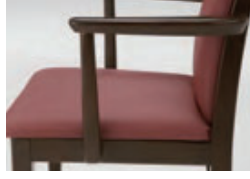

Lingga

FC-リングF(アーム)

W510 D575 H895 SH430 AH650

主材/ブナ(JWL)

内材/エラスティックベルト

フェルトプラパート付

張地/C44-12

A ¥48,500 B ¥49,000 C ¥49,500 D ¥50,000

E ¥50,500 F ¥51,000 G ¥51,500

背のグリップバーは握りやすく椅子の移動に便利です。

椅子への出入りが楽にできるショートサイズの肘です。

肘の先端部は握りやすく離着席の動作を補助できる形状です。

Perugia

DC-ペルージャ

W505 D545 H835 SH425 AH610

主材/ブナ(JWL)

張地/C95-05

A ¥53,000 B ¥54,000 C ¥55,000 D ¥56,000

E ¥57,000 F ¥58,000 G ¥59,000

背のグリップバーは握りやすく椅子の移動に便利です。

先端部のカーブは握りやすい形状、離着席の動作を補助します。

背の角度は浅くゆったりとしたカーブ形状でホールド性が高いです。

座前は離着席にやさしい丸い形状です。

Castor

JWL

NT

背のグリップバーは握りやすく椅子の移動に便利です。

肘の先端部は握りやすく離着席の動作を補助します。

カーブした形状が背にフィットして着座時の姿勢保持が楽になります。