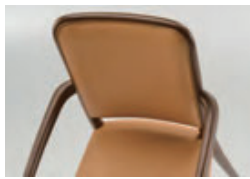

E ¥50,500 F ¥51,000 G ¥51,500

背のグリップバーは握りやすく椅子の移動に便利です。

椅子への出入りが楽にできるショートサイズの肘です。

肘の先端部は握りやすく離着席の動作を補助できる形状です。

Perugia

DC-ペルージャ

W505 D545 H835 SH425 AH610

主材/ブナ(JWL)

張地/C95-05

A ¥53,000 B ¥54,000 C ¥55,000 D ¥56,000

E ¥57,000 F ¥58,000 G ¥59,000

背のグリップバーは握りやすく椅子の移動に便利です。

先端部のカーブは握りやすい形状、離着席の動作を補助します。

背の角度は浅くゆったりとしたカーブ形状でホールド性が高いです。

座前は離着席にやさしい丸い形状です。

Castor

JWL

NT

背のグリップバーは握りやすく椅子の移動に便利です。

肘の先端部は握りやすく離着席の動作を補助します。

カーブした形状が背にフィットして着座時の姿勢保持が楽になります。