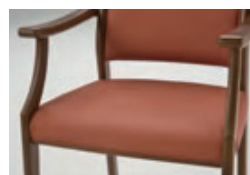

JWL

NT

肘の間の幅が広く感じる方向向けに、サポートクッションをご用意しています。

肘の先端は幅広で握りやすく離着席の動作を補助できる形状です。

背のグリップバーは握りやすく椅子の移動に便利です。

背はハイバックでS字カーブの形状が背中にフィットして着座時の姿勢保持を楽にします。

Launa

FC-ラウナ

JWL

NT

肘の間の幅が広く感じる方向向けに、サポートクッションをご用意しています。

肘の先端は幅広で握りやすく離着席の動作を補助できる形状です。

背のグリップバーは握りやすく椅子の移動に便利です。

ウレタンフォームを使用した張込み仕上げの座です。座前は離着席にやさしい丸い形状にしました。

背はミドルバックでS字カーブの形状が背中にフィットして着座時の姿勢保持を楽にします。

FC-ラウナはFC-ハンナより、背の高さと座奥を小さくしたコンパクトサイズモデルです。小柄な方でも座りやすいサイズ。