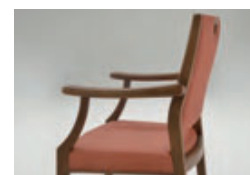

JWL

NT

肘の間の幅が広く感じる方向向けに、サポートクッションをご用意しています。

肘の先端は幅広で握りやすく離着席の動作を補助できる形状です。

背のグリップバーは握りやすく椅子の移動に便利です。

背はハイバックでS字カーブの形状が背中にフィットして着座時の姿勢保持を楽にします。

Launa

FC-ラウナ

JWL

NT

肘の間の幅が広く感じる方向向けに、サポートクッションをご用意しています。

肘の先端は幅広で握りやすく離着席の動作を補助できる形状です。

背のグリップバーは握りやすく椅子の移動に便利です。

ウレタンフォームを使用した張込み仕上げの座です。座前は離着席にやさしい丸い形状にしました。

背はミドルバックでS字カーブの形状が背中にフィットして着座時の姿勢保持を楽にします。

FC-ラウナはFC-ハンナより、背の高さと座奥を小さくしたコンパクトサイズモデルです。小柄な方でも座りやすいサイズ。