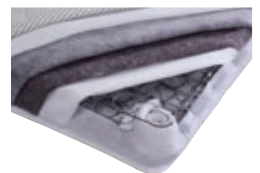

(S)シングル
W1000 D1950 H200
¥70,000

(SD)セミダブル
W1200 D1950 H200
¥82,000

(D)ダブル
W1400 D1950 H200
¥90,000

マットレス(ボンネルコイル)(S)シングル

マットレスII(ボンネルコイル)

(S)シングル
W1000 D1950 H190
¥62,000

(SD)セミダブル
W1200 D1950 H190
¥74,000

(D)ダブル
W1400 D1950 H190
¥86,000

マットレスII(ボンネルコイル)(S)シングル

ポケットコイル

ボンネルコイル

Bottom

ボトム

ボトム(ボンネルコイル)

(S)シングル
W1000 D1950 H290
¥96,000