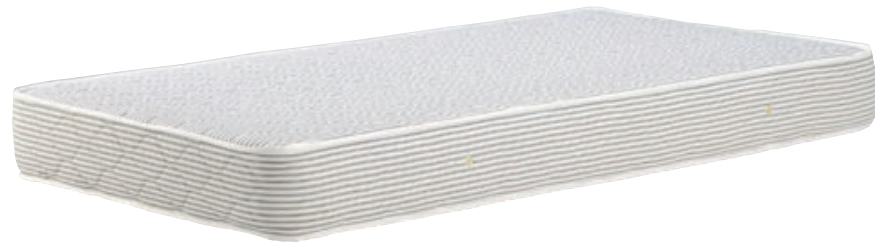

Mattress

マットレス

マットレス(ポケットコイル)

(S)シングル
W1000 D1950 H200
¥100,000

(SD)セミダブル
W1200 D1950 H200
¥114,000

(D)ダブル
W1400 D1950 H200
¥124,000

マットレス(ポケットコイル)(S)シングル

マットレス(ボンネルコイル)

(S)シングル
W1000 D1950 H200
¥70,000

(SD)セミダブル
W1200 D1950 H200
¥82,000

(D)ダブル
W1400 D1950 H200
¥90,000

マットレス(ボンネルコイル)(S)シングル

マットレスII(ボンネルコイル)

(S)シングル
W1000 D1950 H190
¥62,000

(SD)セミダブル
W1200 D1950 H190
¥74,000

(D)ダブル
W1400 D1950 H190
¥86,000

マットレスII(ボンネルコイル)(S)シングル

ポケットコイル

ボンネルコイル

Bottom

ボトム

ボトム(ボンネルコイル)

(S)シングル
W1000 D1950 H290
¥96,000

(SD)セミダブル
W1200 D1950 H290
¥108,000

(D)ダブル
W1400 D1950 H290
¥125,000

キャスター、シフトハンドル付

マットレス(ポケットコイル)(S)シングル
ボトム(ボンネルコイル)(S)シングル

ボックスボトム

(S)シングル
W1000 D1950 H220
¥73,000

(SD)セミダブル
W1200 D1950 H220
¥80,000

(D)ダブル
W1400 D1950 H220
¥88,000