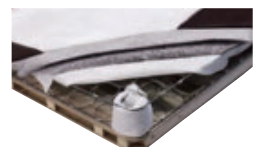

Mattress

マットレス

マットレス(ポケットコイル)

(S)シングル
W1000 D1950 H200
¥100,000

(SD)セミダブル
W1200 D1950 H200
¥114,000

(D)ダブル
W1400 D1950 H200
¥124,000

マットレス(ボンネルコイル)

(S)シングル
W1000 D1950 H200
¥70,000

(SD)セミダブル
W1200 D1950 H200
¥82,000

(D)ダブル
W1400 D1950 H200
¥90,000

マットレスII(ボンネルコイル)

(S)シングル
W1000 D1950 H190
¥62,000

(SD)セミダブル
W1200 D1950 H190
¥74,000

(D)ダブル
W1400 D1950 H190
¥86,000

Bottom

ボトム

ボトム(ボンネルコイル)

(S)シングル
W1000 D1950 H290
¥96,000

(SD)セミダブル
W1200 D1950 H290
¥108,000

(D)ダブル
W1400 D1950 H290
¥125,000

キャスター、シフトハンドル付

ボックスボトム

(S)シングル
W1000 D1950 H220
¥73,000

(SD)セミダブル
W1200 D1950 H220
¥80,000

(D)ダブル
W1400 D1950 H220
¥88,000

キャスター、シフトハンドル付

ボンネルコイル