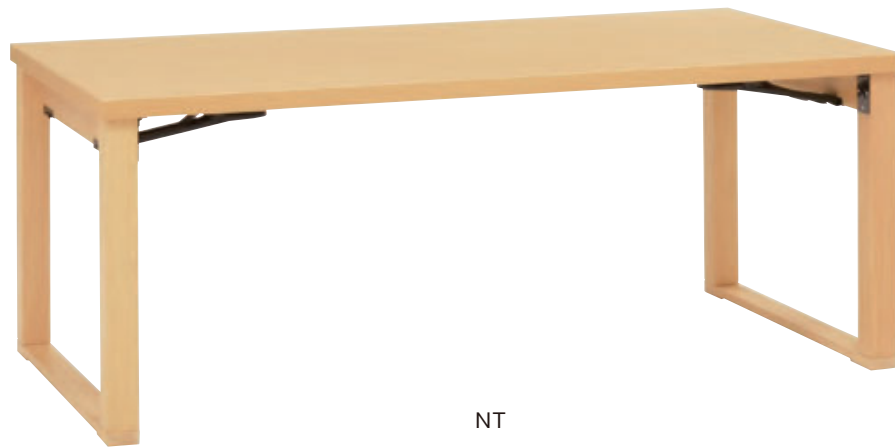

## Shiratori

白鳥

W1500 D750 H600  
天板/メラミン化粧板(ABSエッジ)  
主材/パラウッド  
¥138,000

折脚

スタッキング

NT

BWL

## Azuchi

安土

天板/メラミン化粧板(ABSエッジ)  
主材/アルミ成型品  
75(180) ¥93,000  
W1800 D750 H600

折脚

スタッキング

NT

BK