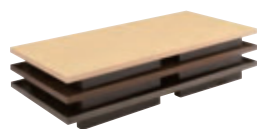

## Shiratori

白鳥

W1500 D750 H600  
天板/メラミン化粧板(ABSエッジ)  
主材/パラウッド  
¥138,000

折脚

スタッキング

NT

BWL

## Azuchi

安土

天板/メラミン化粧板(ABSエッジ)  
主材/アルミ成型品  
75(180) ¥93,000  
W1800 D750 H600

折脚

スタッキング

NT

BK

## Tomoe

巴

天板/ナラ突板  
主材/パラウッド  
(120) ¥66,000  
W1200 D900 H350  
(150) ¥78,000  
W1500 D900 H350  
(180) ¥95,000  
W1800 D900 H350

ナチュラル

ケヤキ

ブラック