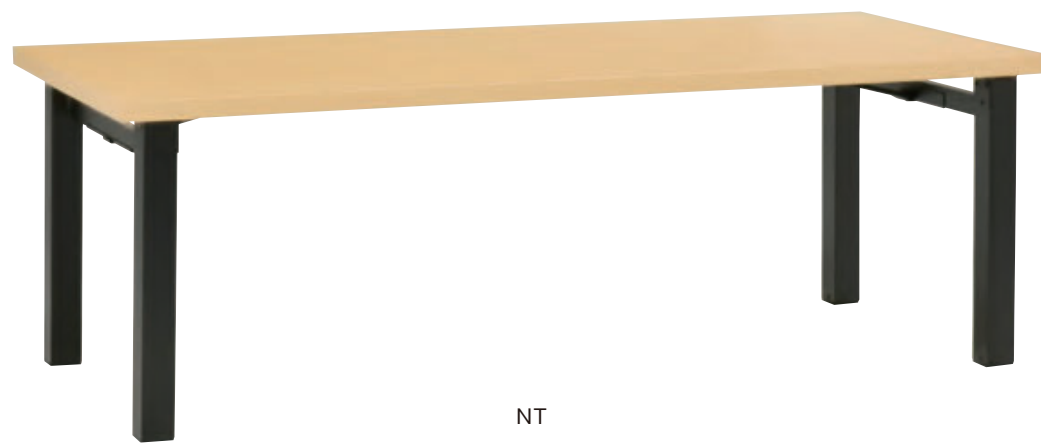

## Azuchi

安土

天板/メラミン化粧板(ABSエッジ)  
主材/アルミ成型品  
75(180) ¥93,000  
W1800 D750 H600

折脚

スタッキング

NT

BK