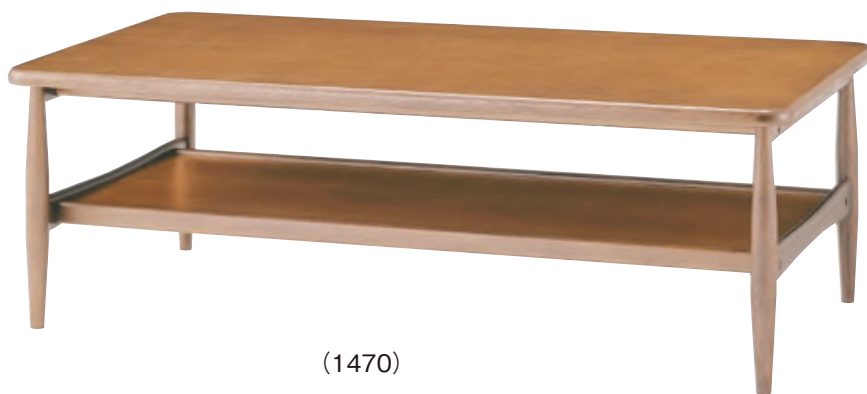

(1470)

Ingrid

LT-イングリット

(1470) W1400×D700×H450 ¥119,000
(1260) W1200×D600×H450 ¥89,000
(6060) W600×D600×H450 ¥51,000
(4060) W400×D600×H535 ¥44,000
天板／オーク突板
主材／オーク