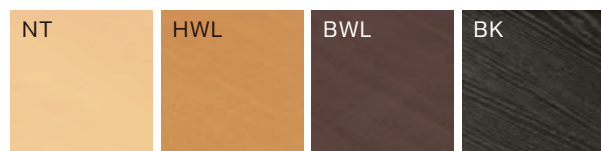

T-803

(25) W800 D800 H700 ¥96,000
(30) W900 D900 H700 ¥98,000
(45) W1350 D800 H700 ¥132,000
(50) W1500 D800 H700 ¥142,000
天板／メラミン化粧板(ウッドエッジ)
主材／アッシュ(アジャスター付)

T-803(45)BWL

T-720

(20) W600 D750 H700 ¥78,000
(35) W1050 D750 H700 ¥100,000
(40) W1200 D750 H700 ¥102,000
天板／メラミン化粧板(ウッドエッジ)
主材／アッシュ(アジャスター付)

T-720(40)HWL

T-793

(25) W750 D750 H695 ¥90,000
(40) W1200 D750 H695 ¥122,000
(45) W1300 D750 H695 ¥129,000
(50) W1500 D750 H695 ¥140,000
天板／メラミン化粧板(ウッドエッジ)
主材／アッシュ

T-793(50)I-NT

T-797

(25) W750 D750 H560 ¥82,000
(40) W1200 D750 H560 ¥111,000
(45) W1350 D750 H560 ¥117,000
(50) W1500 D750 H560 ¥128,000
天板／メラミン化粧板(ウッドエッジ)
主材／アッシュ(アジャスター付)