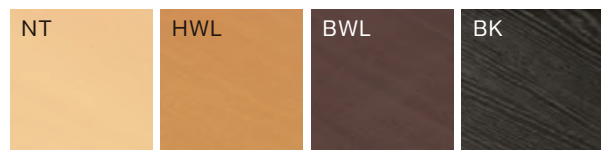

T-803

(25) W800 D800 H700 ¥96,000
(30) W900 D900 H700 ¥98,000
(45) W1350 D800 H700 ¥132,000
(50) W1500 D800 H700 ¥142,000
天板／メラミン化粧板(ウッドエッジ)
主材／アッシュ(アジャスター付)

T-803(45)BWL

T-720

(20) W600 D750 H700 ¥78,000
(35) W1050 D750 H700 ¥100,000
(40) W1200 D750 H700 ¥102,000
天板／メラミン化粧板(ウッドエッジ)
主材／アッシュ(アジャスター付)

T-720(40)HWL

T-793

(25) W750 D750 H695 ¥90,000
(40) W1200 D750 H695 ¥122,000
(45) W1300 D750 H695 ¥129,000
(50) W1500 D750 H695 ¥140,000
天板／メラミン化粧板(ウッドエッジ)
主材／アッシュ

T-793(50)I-NT

T-797

(25) W750 D750 H560 ¥82,000
(40) W1200 D750 H560 ¥111,000
(45) W1350 D750 H560 ¥117,000
(50) W1500 D750 H560 ¥128,000
天板／メラミン化粧板(ウッドエッジ)
主材／アッシュ(アジャスター付)