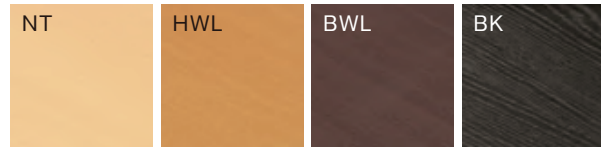

T-803

(25) W800 D800 H700 ¥96,000
(30) W900 D900 H700 ¥98,000
(45) W1350 D800 H700 ¥132,000
(50) W1500 D800 H700 ¥142,000
天板／メラミン化粧板(ウッドエッジ)
主材／アッシュ(アジャスター付)

T-803(45)BWL

T-720

(20) W600 D750 H700 ¥78,000
(35) W1050 D750 H700 ¥100,000
(40) W1200 D750 H700 ¥102,000
天板／メラミン化粧板(ウッドエッジ)
主材／アッシュ(アジャスター付)

T-720(40)HWL

T-793

(25) W750 D750 H695 ¥90,000
(40) W1200 D750 H695 ¥122,000
(45) W1300 D750 H695 ¥129,000
(50) W1500 D750 H695 ¥140,000
天板／メラミン化粧板(ウッドエッジ)
主材／アッシュ

T-793(50)I-NT

T-797

(25) W750 D750 H560 ¥82,000
(40) W1200 D750 H560 ¥111,000
(45) W1350 D750 H560 ¥117,000
(50) W1500 D750 H560 ¥128,000
天板／メラミン化粧板(ウッドエッジ)
主材／アッシュ(アジャスター付)