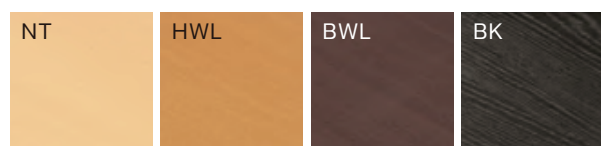

T-720(40)HWL

T-793

(25) W750 D750 H695 ¥90,000
(40) W1200 D750 H695 ¥122,000
(45) W1300 D750 H695 ¥129,000
(50) W1500 D750 H695 ¥140,000
天板／メラミン化粧板(ウッドエッジ)
主材／アッシュ

T-793(50)I-NT

T-797

(25) W750 D750 H560 ¥82,000
(40) W1200 D750 H560 ¥111,000
(45) W1350 D750 H560 ¥117,000
(50) W1500 D750 H560 ¥128,000
天板／メラミン化粧板(ウッドエッジ)
主材／アッシュ(アジャスター付)