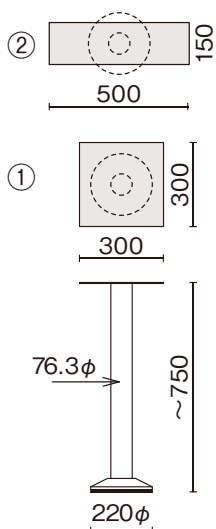

TF-KX(S) ¥29,000  
W400 D400 H690  
TF-KX(M) ¥32,000  
W500 D500 H690  
主材/スチール  
(アジャスター付)

TF-KX(S)

TF-ID(S) ¥15,000  
W395 D395 H670  
TF-ID(M) ¥18,000  
W470 D470 H670  
主材/スチール  
(アジャスター付)

TF-ID(S)

TF-AX(S) ¥30,000  
W400 D400 H690  
TF-AX(M) ¥32,000  
W500 D500 H690  
主材/アルミ鋳造  
(アジャスター付)  
カラー/SV、BK

TF-AX(S) SV

TF-FX ¥24,000  
W400 D400 H670  
主材/アルミ鋳造  
(アジャスター付)

TF-FX BK

TF-MX ¥25,000  
W360 D425 H670  
主材/アルミ鋳造  
(アジャスター付)

TF-MX BK

TF-CXTB ¥24,000  
W520 D520 H685  
主材/スチールパイプ  
(アジャスター付)  
実用新案登録 N0.3230582

TF-CXTB

天板取付板の下部からフレーム内部に配線を通すことができます。

TF-CX(SS) ¥19,000  
W405 D470 H685  
TF-CX(S) ¥20,000  
W420 D420 H685  
TF-CX(M) ¥21,000  
W520 D520 H685  
TF-CX(L) ¥25,000  
W700 D520 H685  
主材/スチール  
(アジャスター付)  
カラー/SV、BK

TF-CX(M) BK

TF-CXV ¥27,000  
W520 D520 H685  
主材/スチール  
(アジャスター付)

床の段差を吸収する自動調整式アジャスター付です。 TF-CXV

WKアングル  
(小) ¥3,500  
W200 D50 H50  
(中) ¥5,000  
W450 D50 H50  
(大) ¥6,000  
W600 D50 H50

WKA-CR1  
WKA-CR  
①・② ¥30,000  
WKA-BK  
①・② ¥25,000