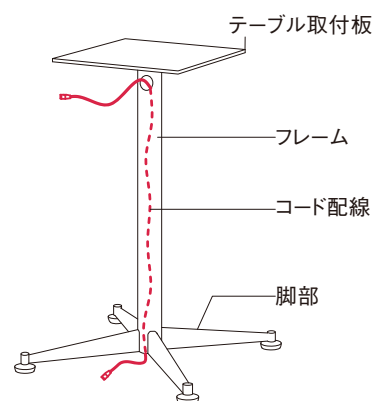

TF-AX(S) SV

TF-FX ¥24,000  
W400 D400 H670  
主材/アルミ鋳造  
(アジャスター付)

TF-FX BK

TF-MX ¥25,000  
W360 D425 H670  
主材/アルミ鋳造  
(アジャスター付)

TF-MX BK

TF-CXTB ¥24,000  
W520 D520 H685  
主材/スチールパイプ  
(アジャスター付)  
実用新案登録 N0.3230582

TF-CXTB

天板取付板の下部からフレーム内部に配線を通すことができます。

TF-CX(SS) ¥19,000  
W405 D470 H685  
TF-CX(S) ¥20,000  
W420 D420 H685  
TF-CX(M) ¥21,000  
W520 D520 H685  
TF-CX(L) ¥25,000  
W700 D520 H685  
主材/スチール  
(アジャスター付)  
カラー/SV、BK