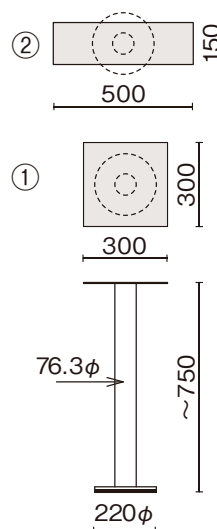

TF-KX(S) ¥29,000  
W400 D400 H690  
TF-KX(M) ¥32,000  
W500 D500 H690  
主材/スチール  
(アジャスター付)

TF-KX(S)

TF-ID(S) ¥15,000  
W395 D395 H670  
TF-ID(M) ¥18,000  
W470 D470 H670  
主材/スチール  
(アジャスター付)

TF-ID(S)

TF-AX(S) ¥30,000  
W400 D400 H690  
TF-AX(M) ¥32,000  
W500 D500 H690  
主材/アルミ鋳造  
(アジャスター付)  
カラー/SV、BK

TF-CXTB

天板取付板の下部からフレーム内部に配線を通すことができます。

TF-CX(SS) ¥19,000  
W405 D470 H685  
TF-CX(S) ¥20,000  
W420 D420 H685  
TF-CX(M) ¥21,000  
W520 D520 H685  
TF-CX(L) ¥25,000  
W700 D520 H685  
主材/スチール  
(アジャスター付)  
カラー/SV、BK

TF-CX(M) BK

TF-CXV ¥27,000  
W520 D520 H685  
主材/スチール  
(アジャスター付)

床の段差を吸収する自動調整式アジャスター付です。 TF-CXV

WKアングル  
(小) ¥3,500  
W200 D50 H50  
(中) ¥5,000  
W450 D50 H50  
(大) ¥6,000  
W600 D50 H50

WKA-CR1  
WKA-CR  
①・② ¥30,000  
WKA-BK  
①・② ¥25,000

〈化粧カバー固定機能〉  
WKA・WKBは化粧カバーを取付ベースまで下げてから、右回転すると固定されます。

WKB-BK1  
WKB-CR  
①・② ¥30,000  
WKB-BK  
①・② ¥25,000

WKD-BK2  
WKD-CR  
①・② ¥30,000  
WKD-BK  
①・② ¥25,000