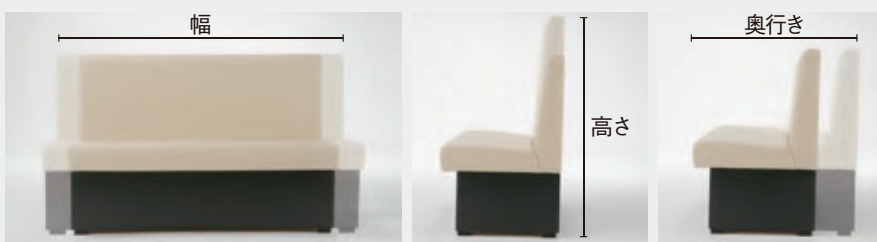

## Bench Seat

### デザイン変更

背の形状、キルティングパターン、張地の張り分けや座の厚みなど、ご希望に合わせてデザインいたします。

背裏仕上げも可能

### サイズ変更

幅、高さ、奥行と設置場所に合わせてサイズオーダー可能。完璧なフィット感を提供します。