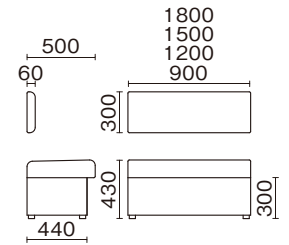

FKP

FKP(L)シート 張地/A9-16

	(W900)	(W1200)	(W1500)	(W1800)
A	¥54,000	¥73,000	¥89,000	¥112,000
B	¥57,000	¥76,000	¥93,000	¥116,000
C	¥60,000	¥79,000	¥97,000	¥120,000
D	¥63,000	¥82,000	¥101,000	¥126,000
E	¥66,000	¥86,000	¥105,000	¥133,000
F	¥69,000	¥90,000	¥110,000	¥140,000
G	¥72,000	¥94,000	¥115,000	¥147,000

セット例

FKP(L)シート(W1200)+ FKP台輪(レザー W1200)

FKP(H)シート 張地/A9-16

	(W900)	(W1200)	(W1500)	(W1800)
A	¥59,000	¥78,000	¥94,000	¥117,000
B	¥62,000	¥81,000	¥98,000	¥122,000
C	¥65,000	¥84,000	¥102,000	¥127,000
D	¥68,000	¥88,000	¥106,000	¥132,000
E	¥71,000	¥93,000	¥112,000	¥139,000
F	¥74,000	¥98,000	¥118,000	¥146,000
G	¥77,000	¥103,000	¥124,000	¥153,000

セット例

FKP(H)シート(W1200)+ FKP台輪(レザー W1200)

FKP台輪

	(W900)	(W1200)	(W1500)	(W1800)
レザー	¥23,000	¥29,000	¥44,000	¥47,000
化粧板	¥52,000	¥58,000	¥68,000	¥81,000

●レザー/レザー張(ブラック) 化粧板/メラミン化粧板貼(ブラック)

FB

FBシート(片面) 張地/B5-11