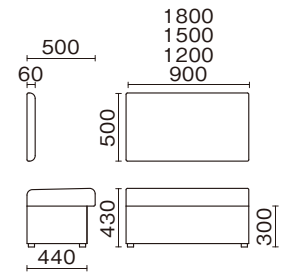

FKP

FKP(L)シート 張地/A9-16

	(W900)	(W1200)	(W1500)	(W1800)
A	¥54,000	¥73,000	¥89,000	¥112,000
B	¥57,000	¥76,000	¥93,000	¥116,000
C	¥60,000	¥79,000	¥97,000	¥120,000
D	¥63,000	¥82,000	¥101,000	¥126,000
E	¥66,000	¥86,000	¥105,000	¥133,000
F	¥69,000	¥90,000	¥110,000	¥140,000
G	¥72,000	¥94,000	¥115,000	¥147,000

セット例

FKP(L)シート(W1200)+ FKP台輪(レザー W1200)

FKP(H)シート 張地/A9-16

	(W900)	(W1200)	(W1500)	(W1800)
A	¥59,000	¥78,000	¥94,000	¥117,000
B	¥62,000	¥81,000	¥98,000	¥122,000
C	¥65,000	¥84,000	¥102,000	¥127,000
D	¥68,000	¥88,000	¥106,000	¥132,000
E	¥71,000	¥93,000	¥112,000	¥139,000
F	¥74,000	¥98,000	¥118,000	¥146,000
G	¥77,000	¥103,000	¥124,000	¥153,000

セット例

FKP(H)シート(W1200)+ FKP台輪(レザー W1200)

FKP台輪

	(W900)	(W1200)	(W1500)	(W1800)
レザー	¥23,000	¥29,000	¥44,000	¥47,000
化粧板	¥52,000	¥58,000	¥68,000	¥81,000

●レザー/レザー張(ブラック) 化粧板/メラミン化粧板貼(ブラック)

FB

FBシート(片面) 張地/B5-11