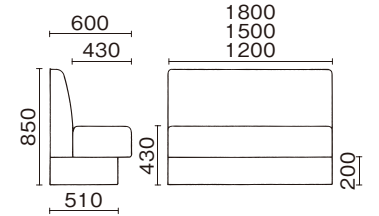

FBシート(片面)(W1200)+ FB台輪(片面)(レザー W1200)

FB台輪(片面)

	(W1200)	(W1500)	(W1800)
レザー	¥22,000	¥30,000	¥36,000
化粧板	¥48,000	¥58,000	¥65,000

●レザー/レザー張(ブラック) 化粧板/メラミン化粧板貼(ブラック)

FBシート(両面) 張地/B5-11

	(W1200)	(W1500)	(W1800)
A	¥143,000	¥184,000	¥227,000
B	¥150,000	¥192,000	¥237,000
C	¥157,000	¥202,000	¥250,000
D	¥164,000	¥212,000	¥261,000
E	¥172,000	¥222,000	¥273,000
F	¥180,000	¥232,000	¥284,000
G	¥188,000	¥242,000	¥295,000