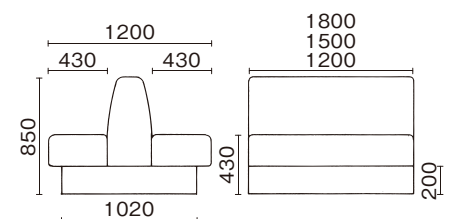

FB台輪(両面)

	(W1200)	(W1500)	(W1800)
レザー	¥32,000	¥36,000	¥42,000
化粧板	¥54,000	¥63,000	¥73,000

●レザー/レザー張(ブラック) 化粧板/メラミン化粧板貼(ブラック)