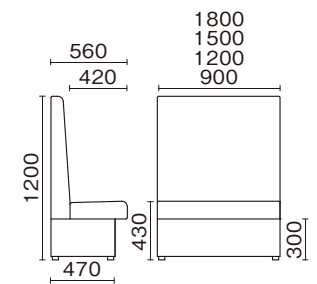

セット例

FK(L)シート(W1200)+  
FK台輪(レザー W1200)

FK(M)シート  
張地/C44-01

	(W900)	(W1200)	(W1500)	(W1800)
A	¥83,000	¥103,000	¥130,000	¥156,000
B	¥87,000	¥107,000	¥134,000	¥162,000
C	¥90,000	¥111,000	¥139,000	¥169,000
D	¥93,000	¥115,000	¥144,000	¥176,000
E	¥97,000	¥119,000	¥149,000	¥183,000
F	¥101,000	¥124,000	¥156,000	¥190,000
G	¥105,000	¥130,000	¥162,000	¥197,000

セット例

FK(M)シート(W1200)+  
FK台輪(レザー W1200)

FK(H)シート  
張地/C44-16

	(W900)	(W1200)	(W1500)	(W1800)
A	¥89,000	¥112,000	¥145,000	¥184,000
B	¥94,000	¥117,000	¥152,000	¥190,000
C	¥99,000	¥122,000	¥159,000	¥197,000
D	¥104,000	¥127,000	¥166,000	¥204,000
E	¥108,000	¥132,000	¥173,000	¥212,000
F	¥112,000	¥137,000	¥180,000	¥219,000
G	¥118,000	¥142,000	¥187,000	¥226,000

セット例

FK(H)シート(W1200)+  
FK台輪(レザー W1200)

FK台輪

	(W900)	(W1200)	(W1500)	(W1800)
レザー	¥23,000	¥29,000	¥44,000	¥47,000
化粧板	¥52,000	¥58,000	¥68,000	¥81,000

●レザー/レザー張(ブラック) 化粧板/メラミン化粧板貼(ブラック)

# FKN

FKNシート  
張地/A9-16

	(W900)	(W1200)	(W1500)	(W1800)
A	¥35,000	¥44,500	¥64,000	¥83,000
B	¥36,000	¥46,000	¥66,000	¥86,000
C	¥37,000	¥47,500	¥68,000	¥89,000
D	¥38,000	¥49,000	¥70,000	¥92,000
E	¥39,000	¥50,500	¥72,000	¥95,000
F	¥40,500	¥52,000	¥74,000	¥98,000
G	¥42,000	¥53,500	¥76,000	¥100,000