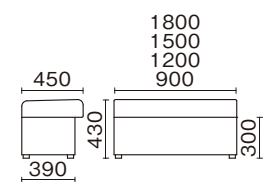

FKN台輪

	(W900)	(W1200)	(W1500)	(W1800)
レザー	¥23,000	¥29,000	¥44,000	¥47,000
化粧板	¥52,000	¥58,000	¥68,000	¥81,000

●レザー/レザー張(ブラック) 化粧板/メラミン化粧板貼(ブラック)