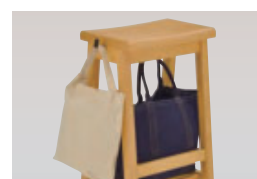

荷物置き付

Ficus

SC-フィカス(II)

W430 D320 H725
主材/パラウード
¥25,000